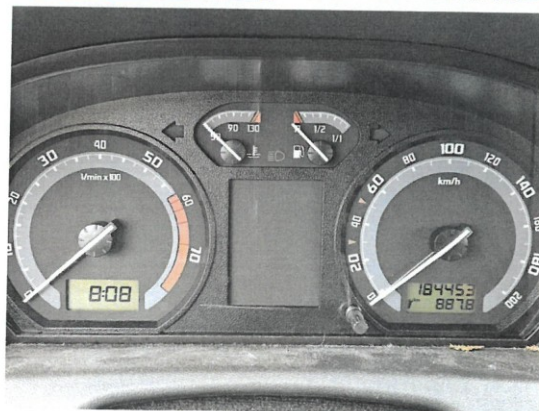

Škoda Fabia 2C89855